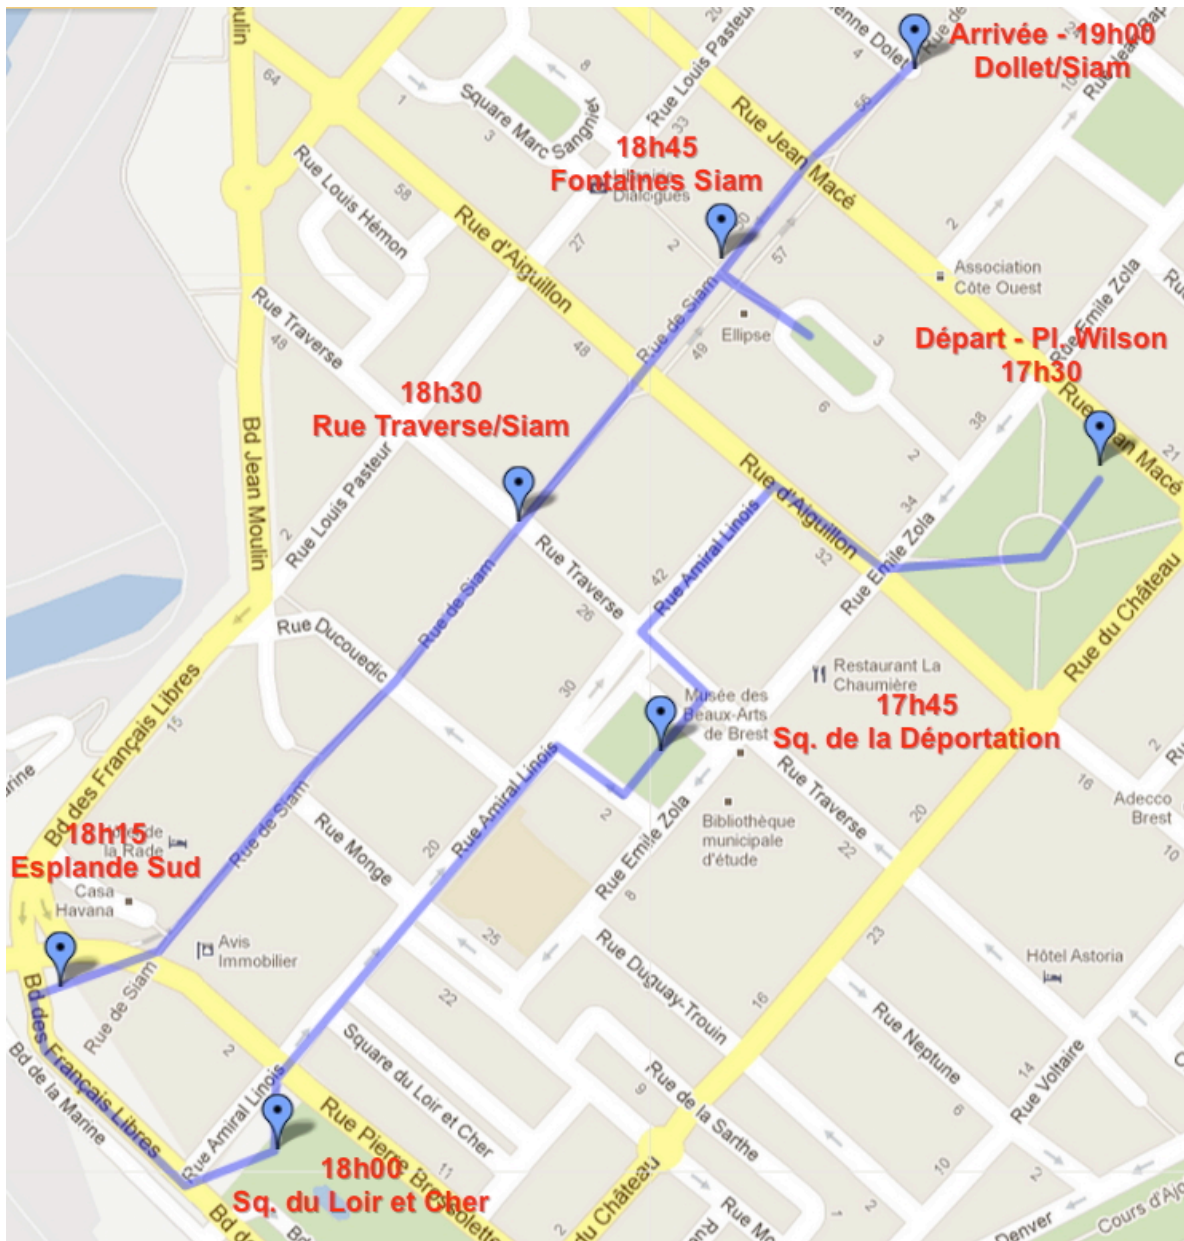

Dans le cadre des visites qu'il effectue régulièrement au sein du quartier, Réza Salami ira à la rencontre des habitants, professionnels et acteurs du secteur du Château **mardi 24 avril 2012 à 17h30**. Il sera accompagné des référents du Conseil Consultatif de Quartier et d'agents de la mairie de quartier Brest-Centre.